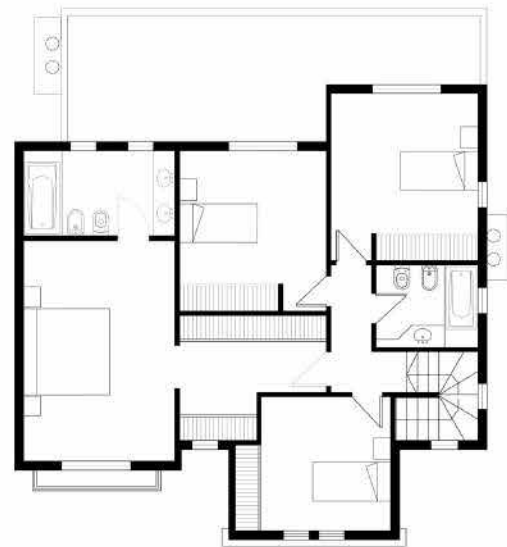

CIBA ARQUITECTURA

# ESPECTACULAR CASA ESTILO SANTA FÉ

Tenga la casa que siempre soñó, a un precio increíble y cerrado en pesos, a pagar con un anticipo y 12 cuotas mensuales.

AHORRE MÁS DE UN 20%

Superficie Cubierta	200m2
Dormitorios	4
Baños	4
Playroom	-
Estudio	1
Precio total	128.250 usd
Incluye	Muebles de cocina y lavadero con sus respectivas mesadas. Honorarios de proyecto y dirección, y gestión de aprobación.

PLANTA ALTA

PLANTA BAJA